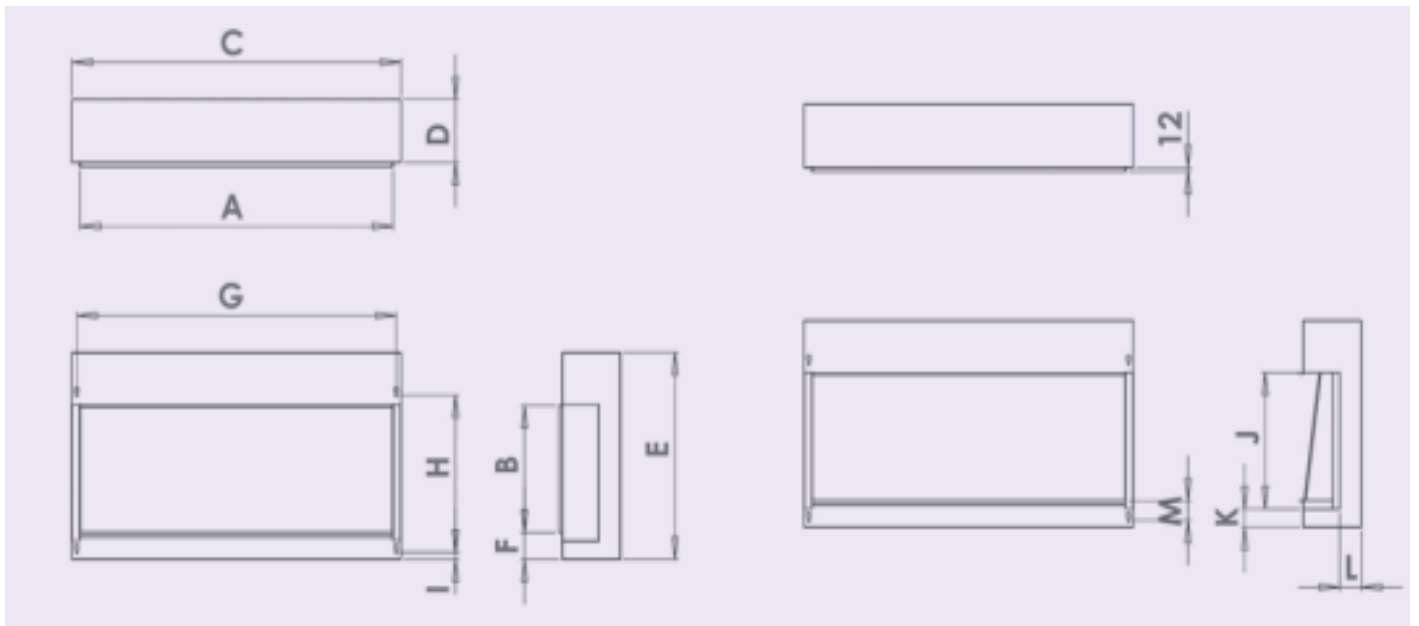

Charlton & Jenrick^{LD}

Best of British fires, fireplaces & stoves

MODEL	A	B	C	D	E	F	G	H	I	J	K	L	M
i890e 4D	918	342	965	170	557	70	946	422	20	365	50	62	53